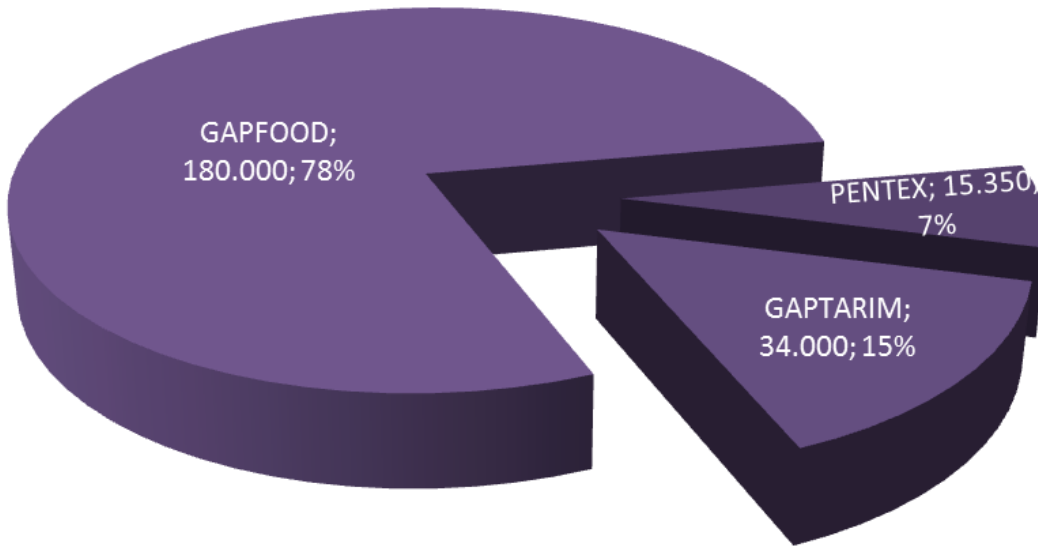

GSO 2018 YILI FUAR İSTATİSTİKLERİ

Toplam Ziyaretçi Sayısı

Toplam Fuar Katılımcısı Sayısı

Yabancı Ziyaretçi Sayısı

Katılımcılara Tahsis Edilen Toplam Stand Alanı (net/m2)

GSO 2019 YILI FUAR İSTATİSTİKLERİ

Toplam Fuar Katılımcısı Sayısı

Toplam Ziyaretçi Sayısı

Yabancı Ziyaretçi Sayısı

Katılımcılara Tahsis Edilen Toplam Stand Alanı (net/m2)

GSO 2020 YILI FUAR İSTATİSTİKLERİ

Toplam Fuar Katılımcısı Sayısı

Toplam Ziyaretçi Sayısı

Yabancı Ziyaretçi Sayısı

Katılımcılara Tahsis Edilen Toplam Stand Alanı (net/m2)

GSO 2021 YILI FUAR İSTATİSTİKLERİ

Toplam Fuar Katılımcısı Sayısı

Toplam Ziyaretçi Sayısı

Yabancı Ziyaretçi Sayısı

Katılımcılara Tahsis Edilen Toplam Stand Alanı (net/m2)