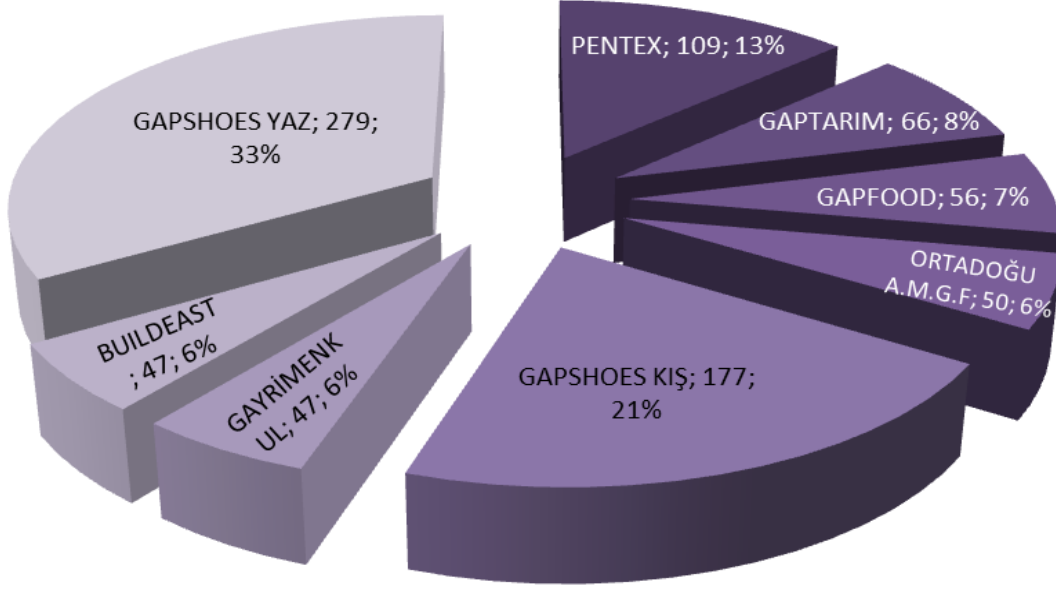

GSO 2018 YILI FUAR İSTATİSTİKLERİ

Toplam Ziyaretçi Sayısı

Toplam Fuar Katılımcısı Sayısı

Yabancı Ziyaretçi Sayısı

Katılımcılara Tahsis Edilen Toplam Stand Alanı (net/m2)

GSO 2019 YILI FUAR İSTATİSTİKLERİ

Toplam Fuar Katılımcısı Sayısı

Toplam Ziyaretçi Sayısı

Yabancı Ziyaretçi Sayısı

Katılımcılara Tahsis Edilen Toplam Stand Alanı (net/m2)

GSO 2020 YILI FUAR İSTATİSTİKLERİ

Toplam Fuar Katılımcısı Sayısı

Toplam Ziyaretçi Sayısı

Yabancı Ziyaretçi Sayısı