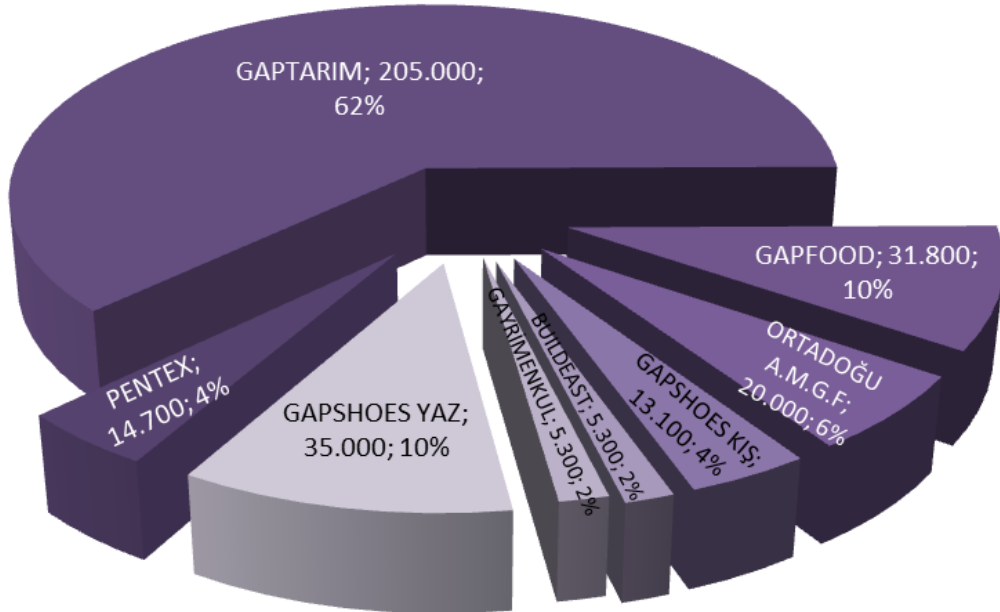

GSO 2018 YILI FUAR İSTATİSTİKLERİ

Toplam Ziyaretçi Sayısı

Toplam Fuar Katılımcısı Sayısı

Yabancı Ziyaretçi Sayısı

Katılımcılara Tahsis Edilen Toplam Stand Alanı (net/m2)

GSO 2019 YILI FUAR İSTATİSTİKLERİ

Toplam Fuar Katılımcısı Sayısı

Toplam Ziyaretçi Sayısı

Yabancı Ziyaretçi Sayısı

Katılımcılara Tahsis Edilen Toplam Stand Alanı (net/m2)

GSO 2020 YILI FUAR İSTATİSTİKLERİ

Toplam Fuar Katılımcısı Sayısı

Toplam Ziyaretçi Sayısı

Yabancı Ziyaretçi Sayısı