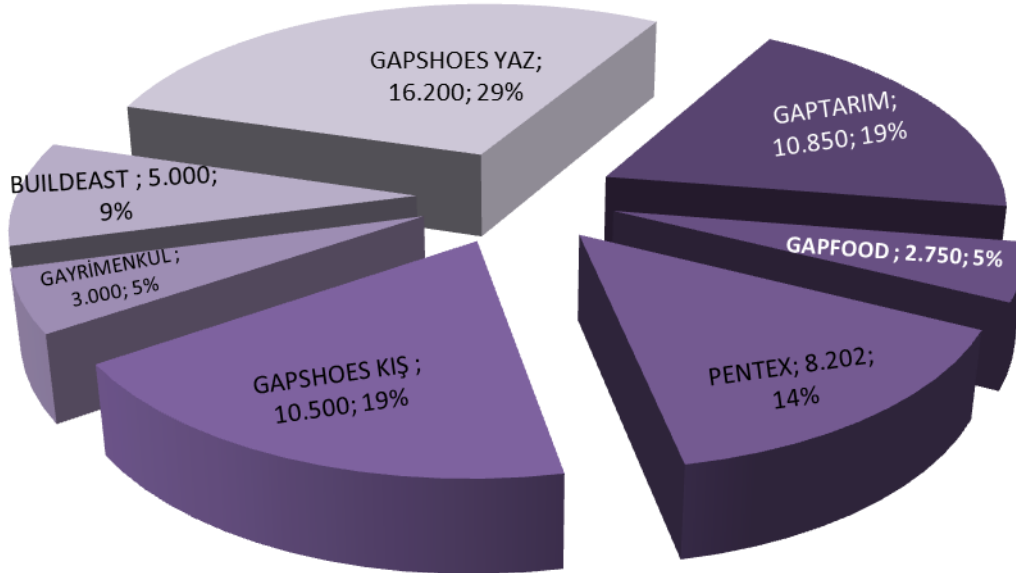

GSO 2018 YILI FUAR İSTATİSTİKLERİ

Toplam Ziyaretçi Sayısı

Toplam Fuar Katılımcısı Sayısı

Yabancı Ziyaretçi Sayısı

Katılımcılara Tahsis Edilen Toplam Stand Alanı (net/m2)

GSO 2019 YILI FUAR İSTATİSTİKLERİ

Toplam Fuar Katılımcısı Sayısı

Toplam Ziyaretçi Sayısı

Yabancı Ziyaretçi Sayısı

Katılımcılara Tahsis Edilen Toplam Stand Alanı (net/m2)

GSO 2020 YILI FUAR İSTATİSTİKLERİ

Toplam Fuar Katılımcısı Sayısı

Toplam Ziyaretçi Sayısı

Yabancı Ziyaretçi Sayısı