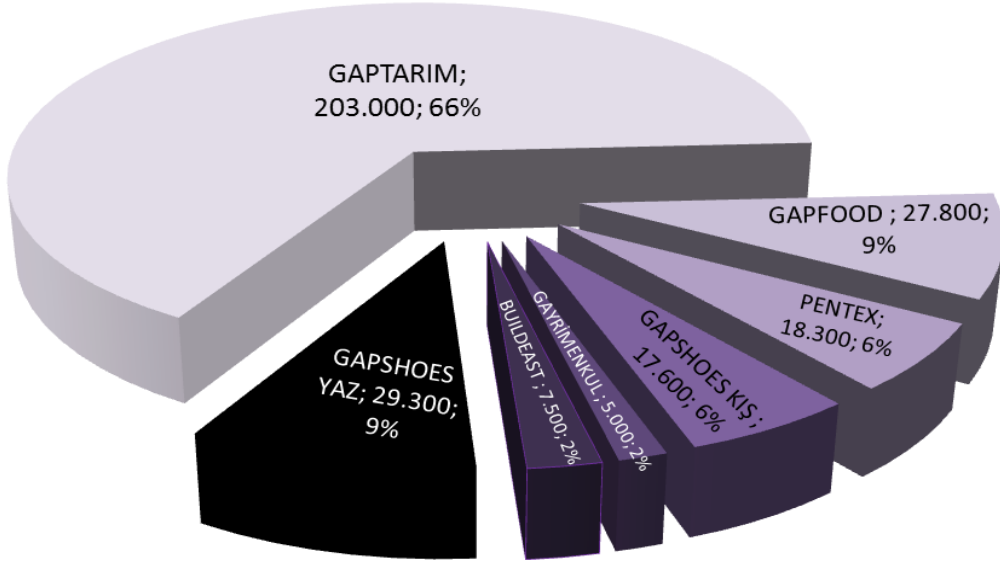

GSO 2018 YILI FUAR İSTATİSTİKLERİ

Toplam Ziyaretçi Sayısı

Toplam Fuar Katılımcısı Sayısı

Yabancı Ziyaretçi Sayısı

Katılımcılara Tahsis Edilen Toplam Stand Alanı (net/m2)

GSO 2019 YILI FUAR İSTATİSTİKLERİ

Toplam Fuar Katılımcısı Sayısı

Toplam Ziyaretçi Sayısı

Yabancı Ziyaretçi Sayısı

Katılımcılara Tahsis Edilen Toplam Stand Alanı (net/m2)

GSO 2020 YILI FUAR İSTATİSTİKLERİ

Toplam Fuar Katılımcısı Sayısı

Toplam Ziyaretçi Sayısı

Yabancı Ziyaretçi Sayısı