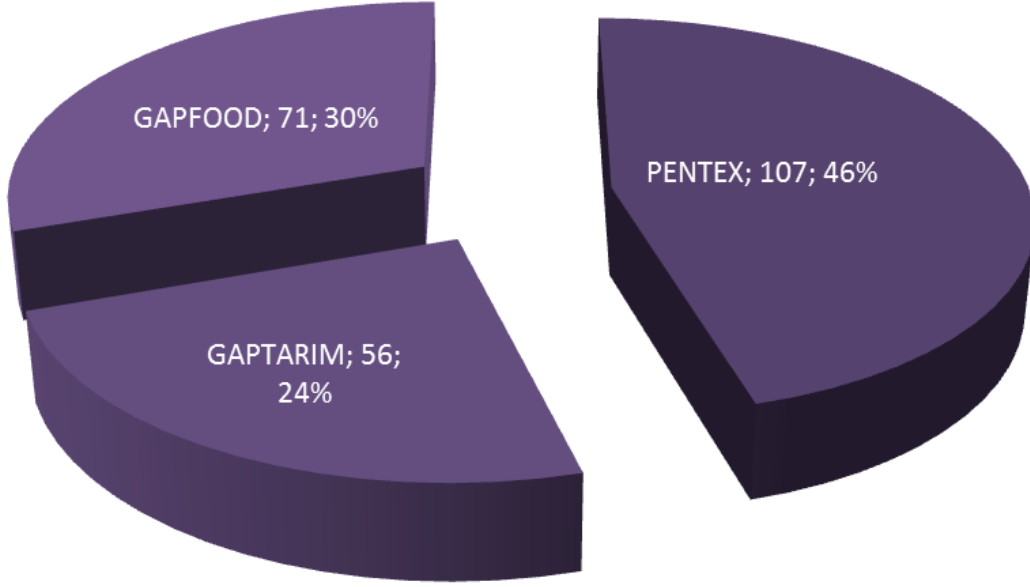

GSO 2018 YILI FUAR İSTATİSTİKLERİ

Toplam Ziyaretçi Sayısı

Toplam Fuar Katılımcısı Sayısı

Yabancı Ziyaretçi Sayısı

Katılımcılara Tahsis Edilen Toplam Stand Alanı (net/m2)

GSO 2019 YILI FUAR İSTATİSTİKLERİ

Toplam Fuar Katılımcısı Sayısı

Toplam Ziyaretçi Sayısı

Yabancı Ziyaretçi Sayısı

Katılımcılara Tahsis Edilen Toplam Stand Alanı (net/m2)

GSO 2020 YILI FUAR İSTATİSTİKLERİ

Toplam Fuar Katılımcısı Sayısı

Toplam Ziyaretçi Sayısı

Yabancı Ziyaretçi Sayısı

Katılımcılara Tahsis Edilen Toplam Stand Alanı (net/m2)

GSO 2021 YILI FUAR İSTATİSTİKLERİ

Toplam Fuar Katılımcısı Sayısı

Toplam Ziyaretçi Sayısı

Yabancı Ziyaretçi Sayısı

Katılımcılara Tahsis Edilen Toplam Stand Alanı (net/m2)