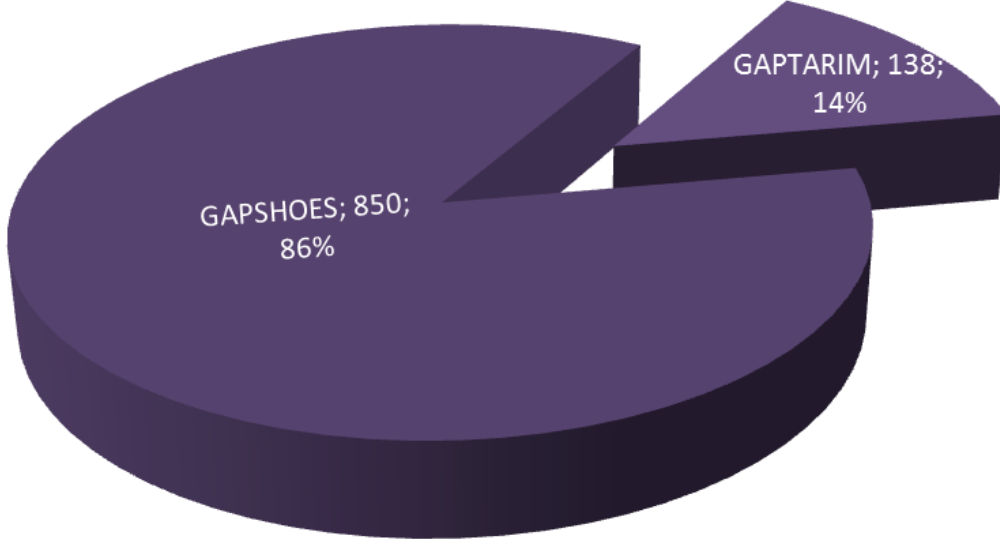

Katılımcılara Tahsis Edilen Toplam Stand Alanı (net/m2)

GSO 2021 YILI FUAR İSTATİSTİKLERİ

Toplam Fuar Katılımcısı Sayısı

Toplam Ziyaretçi Sayısı

Yabancı Ziyaretçi Sayısı

Katılımcılara Tahsis Edilen Toplam Stand Alanı (net/m2)