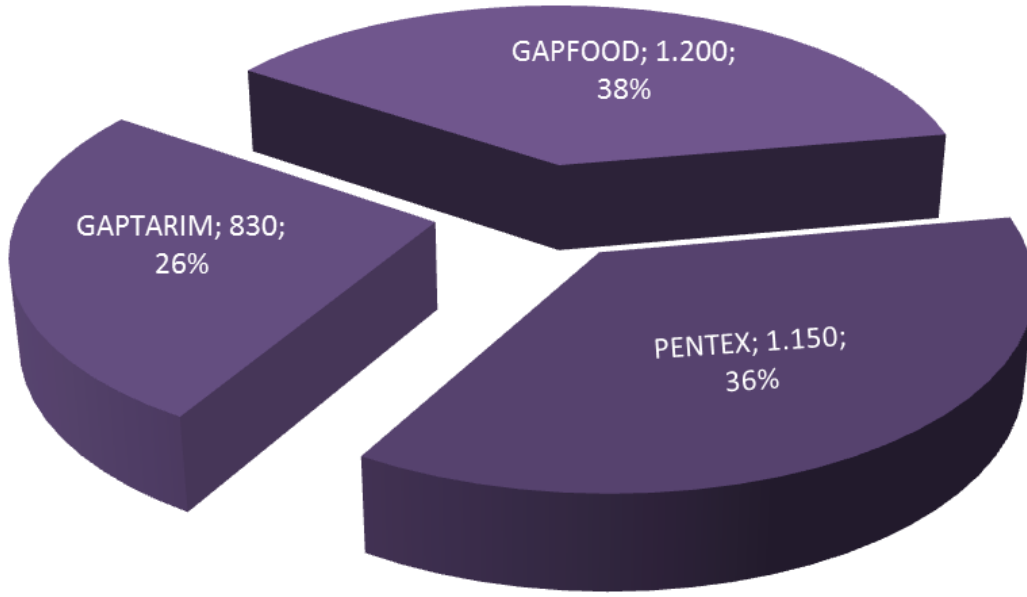

GSO 2018 YILI FUAR İSTATİSTİKLERİ

Toplam Ziyaretçi Sayısı

Toplam Fuar Katılımcısı Sayısı

Yabancı Ziyaretçi Sayısı

Katılımcılara Tahsis Edilen Toplam Stand Alanı (net/m2)

GSO 2019 YILI FUAR İSTATİSTİKLERİ

Toplam Fuar Katılımcısı Sayısı

Toplam Ziyaretçi Sayısı

Yabancı Ziyaretçi Sayısı

Katılımcılara Tahsis Edilen Toplam Stand Alanı (net/m2)

GSO 2020 YILI FUAR İSTATİSTİKLERİ

Toplam Fuar Katılımcısı Sayısı

Toplam Ziyaretçi Sayısı

Yabancı Ziyaretçi Sayısı

Katılımcılara Tahsis Edilen Toplam Stand Alanı (net/m2)

GSO 2021 YILI FUAR İSTATİSTİKLERİ

Toplam Fuar Katılımcısı Sayısı

Toplam Ziyaretçi Sayısı

Yabancı Ziyaretçi Sayısı

Katılımcılara Tahsis Edilen Toplam Stand Alanı (net/m2)