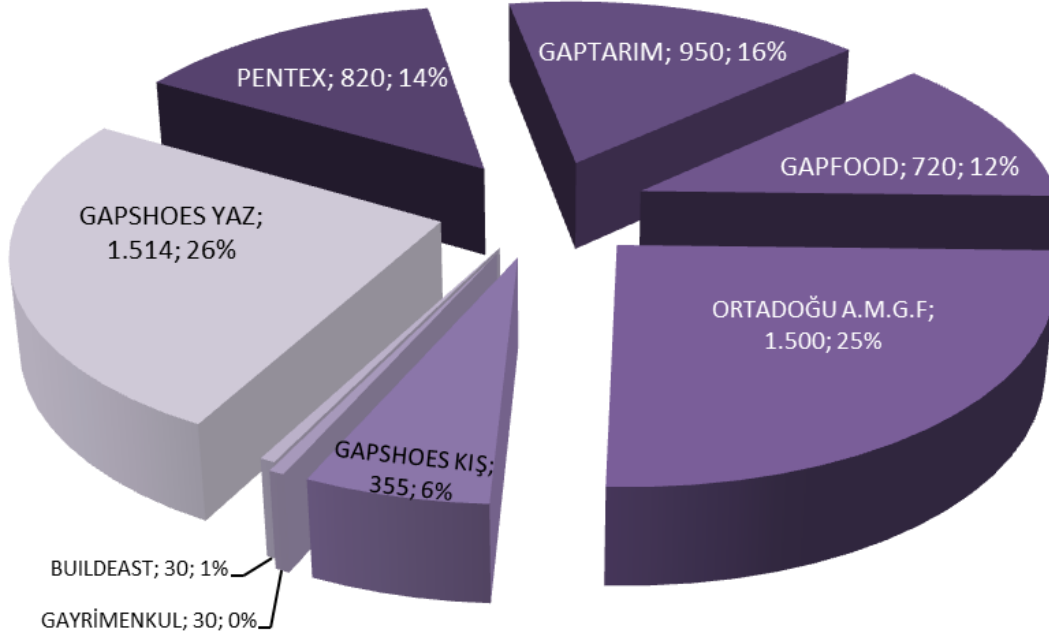

GSO 2018 YILI FUAR İSTATİSTİKLERİ

Toplam Ziyaretçi Sayısı

Toplam Fuar Katılımcısı Sayısı

Yabancı Ziyaretçi Sayısı

Katılımcılara Tahsis Edilen Toplam Stand Alanı (net/m2)

GSO 2019 YILI FUAR İSTATİSTİKLERİ

Toplam Fuar Katılımcısı Sayısı

Toplam Ziyaretçi Sayısı

Yabancı Ziyaretçi Sayısı

Katılımcılara Tahsis Edilen Toplam Stand Alanı (net/m2)

GSO 2020 YILI FUAR İSTATİSTİKLERİ

Toplam Fuar Katılımcısı Sayısı

Toplam Ziyaretçi Sayısı

Yabancı Ziyaretçi Sayısı