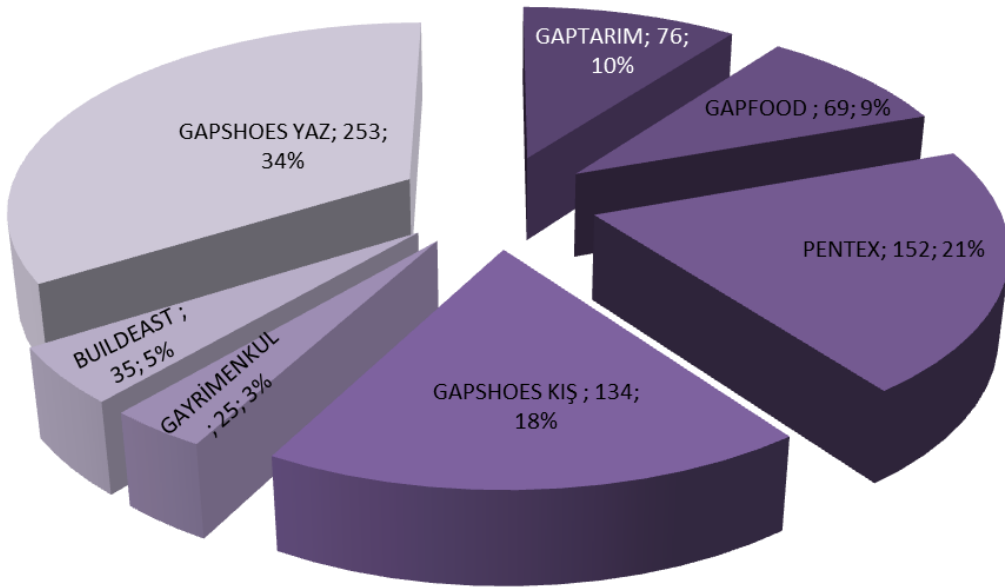

GSO 2018 YILI FUAR İSTATİSTİKLERİ

Toplam Ziyaretçi Sayısı

Toplam Fuar Katılımcısı Sayısı

Yabancı Ziyaretçi Sayısı

Katılımcılara Tahsis Edilen Toplam Stand Alanı (net/m2)

GSO 2019 YILI FUAR İSTATİSTİKLERİ

Toplam Fuar Katılımcısı Sayısı

Toplam Ziyaretçi Sayısı

Yabancı Ziyaretçi Sayısı

Katılımcılara Tahsis Edilen Toplam Stand Alanı (net/m2)

GSO 2020 YILI FUAR İSTATİSTİKLERİ

Toplam Fuar Katılımcısı Sayısı

Toplam Ziyaretçi Sayısı

Yabancı Ziyaretçi Sayısı