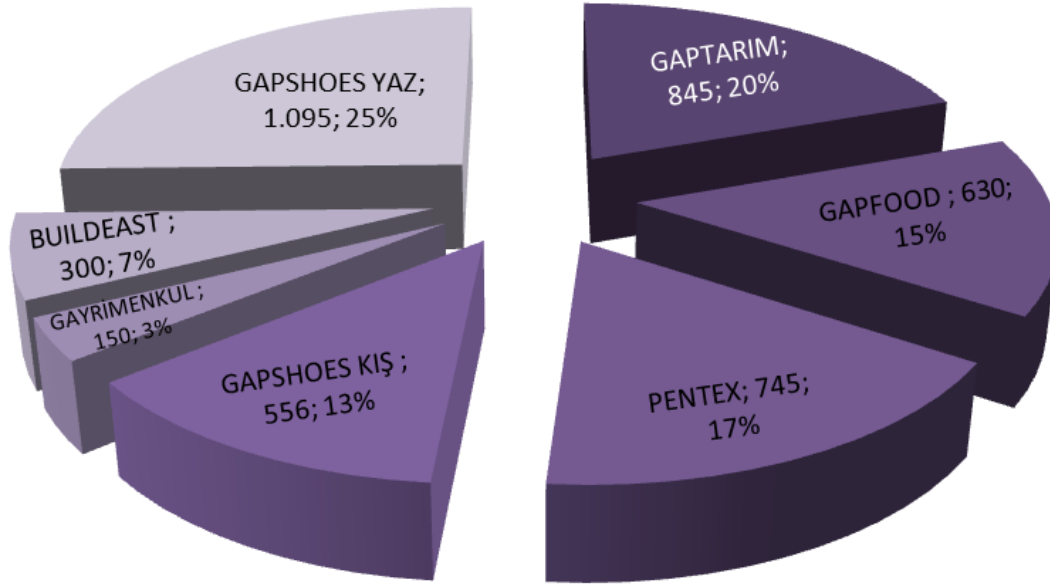

GSO 2018 YILI FUAR İSTATİSTİKLERİ

Toplam Ziyaretçi Sayısı

Toplam Fuar Katılımcısı Sayısı

Yabancı Ziyaretçi Sayısı

Katılımcılara Tahsis Edilen Toplam Stand Alanı (net/m2)

GSO 2019 YILI FUAR İSTATİSTİKLERİ

Toplam Fuar Katılımcısı Sayısı

Toplam Ziyaretçi Sayısı

Yabancı Ziyaretçi Sayısı

Katılımcılara Tahsis Edilen Toplam Stand Alanı (net/m2)

GSO 2020 YILI FUAR İSTATİSTİKLERİ

Toplam Fuar Katılımcısı Sayısı

Toplam Ziyaretçi Sayısı

Yabancı Ziyaretçi Sayısı