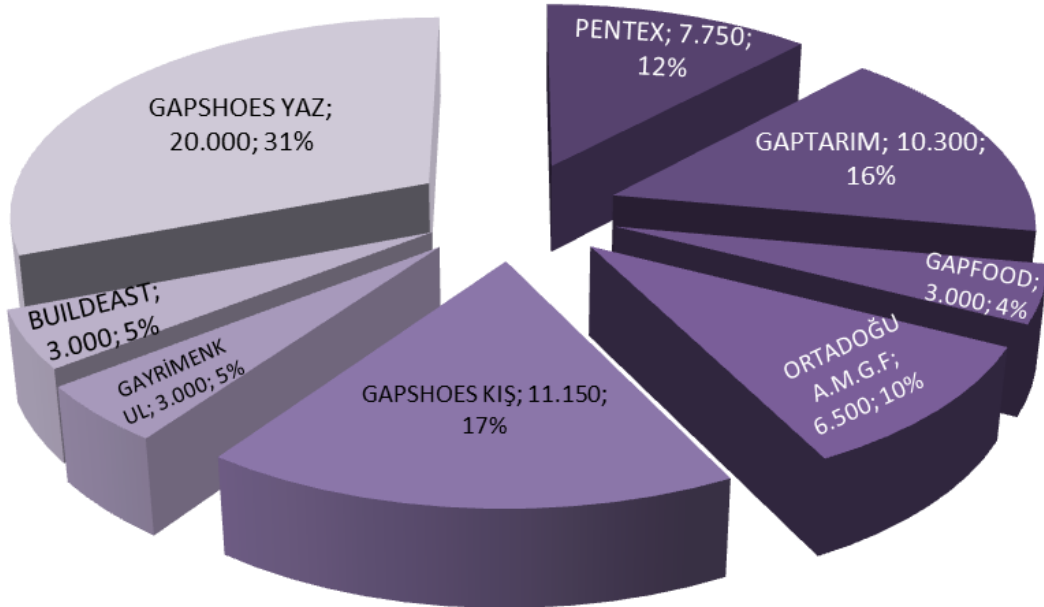

GSO 2018 YILI FUAR İSTATİSTİKLERİ

Toplam Ziyaretçi Sayısı

Toplam Fuar Katılımcısı Sayısı

Yabancı Ziyaretçi Sayısı

Katılımcılara Tahsis Edilen Toplam Stand Alanı (net/m2)

GSO 2019 YILI FUAR İSTATİSTİKLERİ

Toplam Fuar Katılımcısı Sayısı

Toplam Ziyaretçi Sayısı

Yabancı Ziyaretçi Sayısı

Katılımcılara Tahsis Edilen Toplam Stand Alanı (net/m2)

GSO 2020 YILI FUAR İSTATİSTİKLERİ

Toplam Fuar Katılımcısı Sayısı

Toplam Ziyaretçi Sayısı

Yabancı Ziyaretçi Sayısı