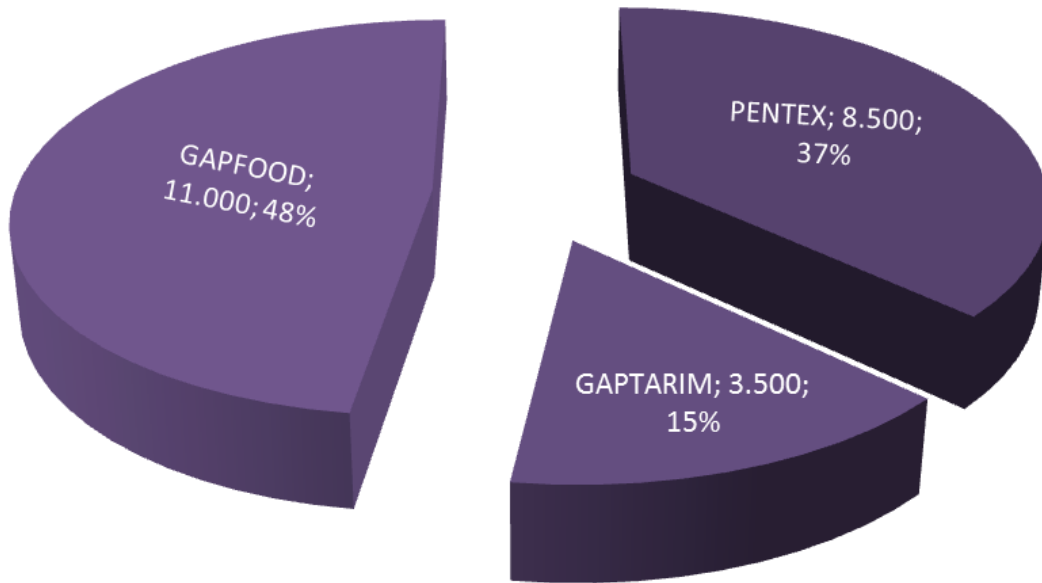

Toplam Ziyaretçi Sayısı

Yabancı Ziyaretçi Sayısı

Katılımcılara Tahsis Edilen Toplam Stand Alanı (net/m2)

GSO 2020 YILI FUAR İSTATİSTİKLERİ

Toplam Fuar Katılımcısı Sayısı

Toplam Ziyaretçi Sayısı

Yabancı Ziyaretçi Sayısı

Katılımcılara Tahsis Edilen Toplam Stand Alanı (net/m2)

GSO 2021 YILI FUAR İSTATİSTİKLERİ

Toplam Fuar Katılımcısı Sayısı

Toplam Ziyaretçi Sayısı

Yabancı Ziyaretçi Sayısı

Katılımcılara Tahsis Edilen Toplam Stand Alanı (net/m2)