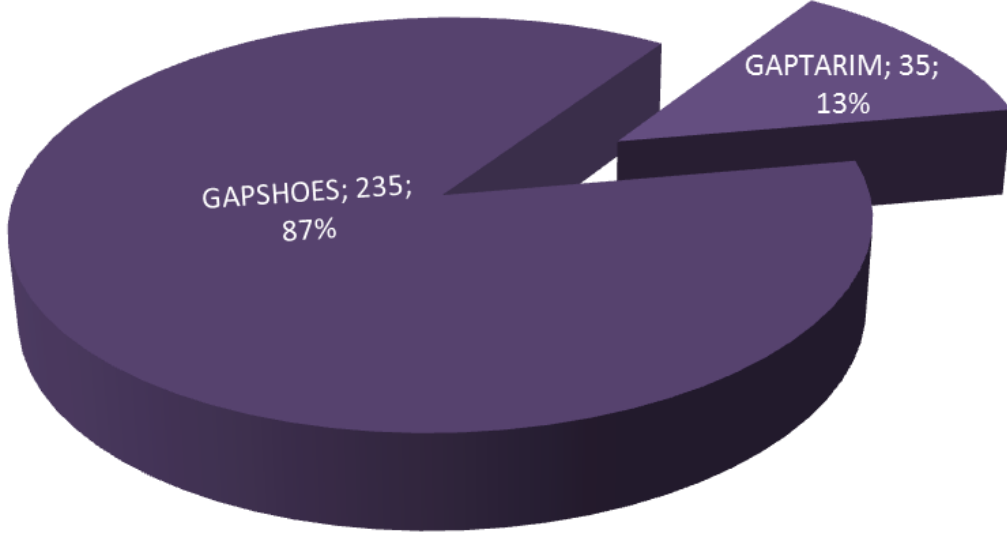

GSO 2018 YILI FUAR İSTATİSTİKLERİ

Toplam Ziyaretçi Sayısı

Toplam Fuar Katılımcısı Sayısı

Yabancı Ziyaretçi Sayısı

Katılımcılara Tahsis Edilen Toplam Stand Alanı (net/m2)

GSO 2019 YILI FUAR İSTATİSTİKLERİ

Toplam Fuar Katılımcısı Sayısı

Toplam Ziyaretçi Sayısı

Yabancı Ziyaretçi Sayısı

Katılımcılara Tahsis Edilen Toplam Stand Alanı (net/m2)

GSO 2020 YILI FUAR İSTATİSTİKLERİ

Toplam Fuar Katılımcısı Sayısı

Toplam Ziyaretçi Sayısı

Yabancı Ziyaretçi Sayısı

Katılımcılara Tahsis Edilen Toplam Stand Alanı (net/m2)

GSO 2021 YILI FUAR İSTATİSTİKLERİ

Toplam Fuar Katılımcısı Sayısı

Toplam Ziyaretçi Sayısı

Yabancı Ziyaretçi Sayısı

Katılımcılara Tahsis Edilen Toplam Stand Alanı (net/m2)