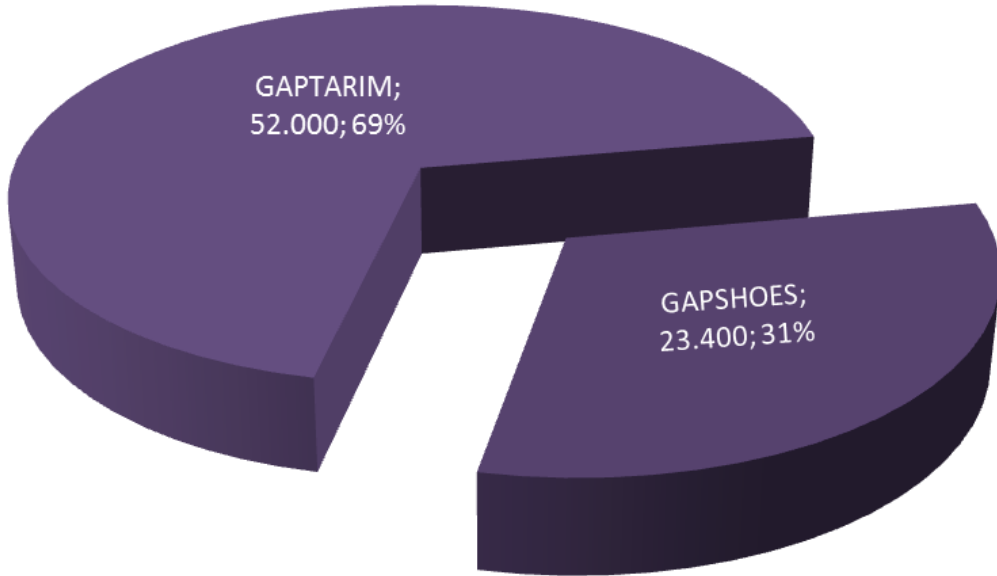

Katılımcılara Tahsis Edilen Toplam Stand Alanı (net/m2)

GSO 2021 YILI FUAR İSTATİSTİKLERİ

Toplam Fuar Katılımcısı Sayısı

Toplam Ziyaretçi Sayısı

Yabancı Ziyaretçi Sayısı

Katılımcılara Tahsis Edilen Toplam Stand Alanı (net/m2)